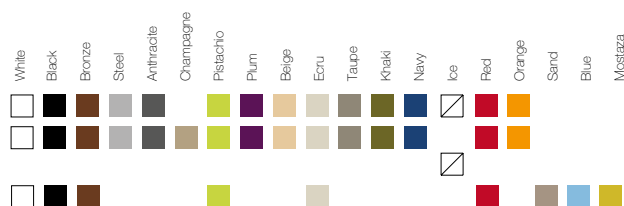

**Acabados - Finishes - Finition - Endverarbeitung - Finiture**
**COLORES. COLORS**

BASIC. AUTORRIEGO. SELF-WATERING  
 LACADO. LACQUERED  
 LUZ. LIGHT. LED RGBW, LED DMX  
 INYECCIÓN MATE. MATTE INJECTION

**TABLEROS. TABLE TOP**

VIDRIO. GLASS.

**TEJIDOS. FABRICS**

NÁUTICA. NAUTIC  
 SILVERTEX.  
 CREVIN

**NOTAS**
**MACETEROS**

- Incluye sistema de autorriego (excepto acabado Basic).

**OPCIONES LUZ Y LED RGBW**